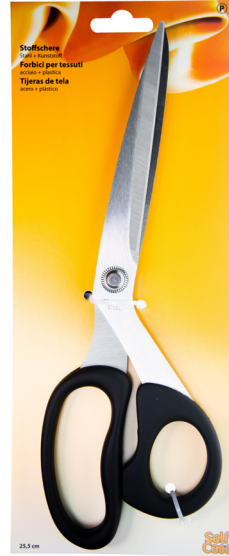

C180101-00000