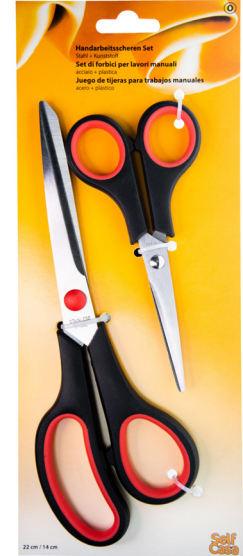

C181002-00000