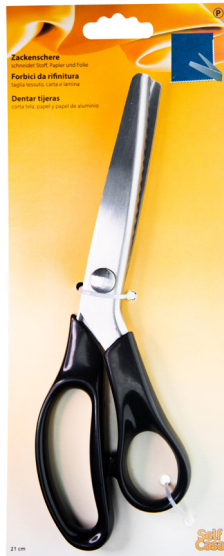

Artikelnummer	Bezeichnung	Material	Größe	Menge	Farbe	Einheit	PG
C180100-00000	Zackenschere	Stahl + Kunststoff	21 cm	1 Stk.	silber	3 Stk.	P
C180101-00000	Stoffschere	Stahl + Kunststoff	25,5 cm	1 Stk.	silber	3 Stk.	P
C181002-00000	Handarbeitsscheren Set	Stahl + Kunststoff	13 cm + 22 cm	2 Stk.	silber	3 Stk.	O
C182001-00000	Stickschere	Stahl	9 cm (3½")	1 Stk.	silber	3 Stk.	L
C181100-00000	Rollschneider, Rundklinge	Stahl + Kunststoff	45 mm	1 Stk.	silber	3 Stk.	P